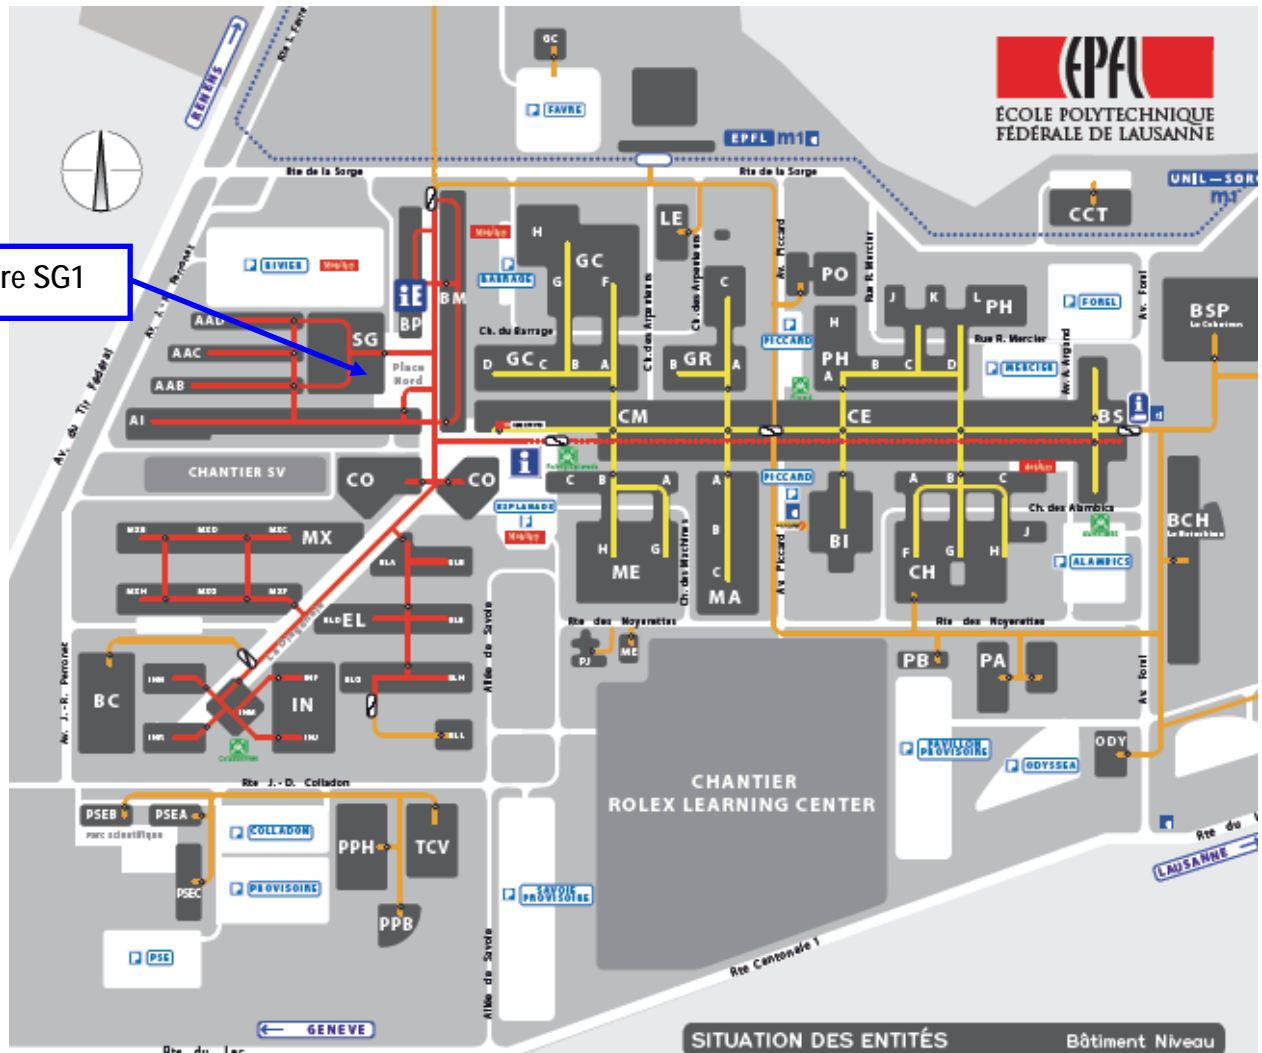

# Plan EPFL

Auditoire SG1

## LÉGENDES

Zone piétonne

- Niveau 2
- Niveau 1
- Niveau 0

- Bâtiment
- Entrée bâtiment
- Accueil - Information
- Information - Etudiants
- Information livraisons
- Parking Mobility
- Parking couvert
- Parking
- Transports publics, bus
- Transports publics, TSOL
- Place de rassemblement

## SITUATION DES ENTITÉS

Bâtiment Niveau